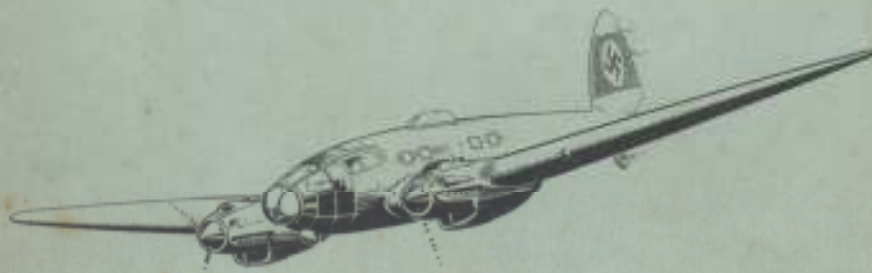

A37

5149 - FN 150000

Kurzbetriebsanleitung

He 111 H

mit Motoren Jumo 211

für Besatzung

Ausgabe I
Sept. 1938

ERNST HEINKEL FLUGZEUGWERKE SEESTADT ROSTOCK